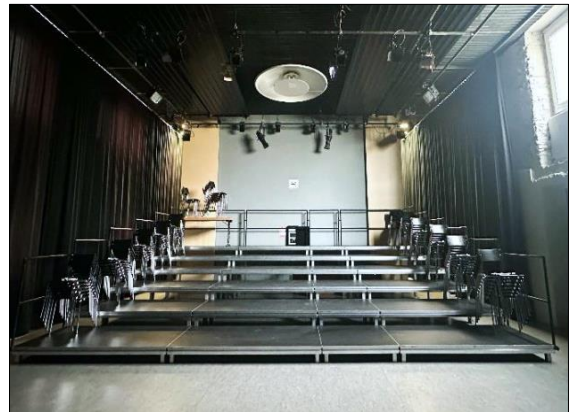

2. Events

Das Kulturhaus eignet sich unter anderem für folgende Nutzung:

- Kurse
- Proben
- Theateraufführungen
- Konzerte
- Private Anlässe wie z.B. Geburtstagsfeiern
- Corporate Events

3. Ausstattung

- Foyer
- Bar (Spültrog, Herdplatten und Kühlschrank)
- Saal
- Mobile Tribüne
- 6 Tische und 100 Stühle
- Musikanlage
- Leuchten und Scheinwerfer für unterschiedliche Settings
- Klavier

Bar

Theke

Saal

mobile Tribüne