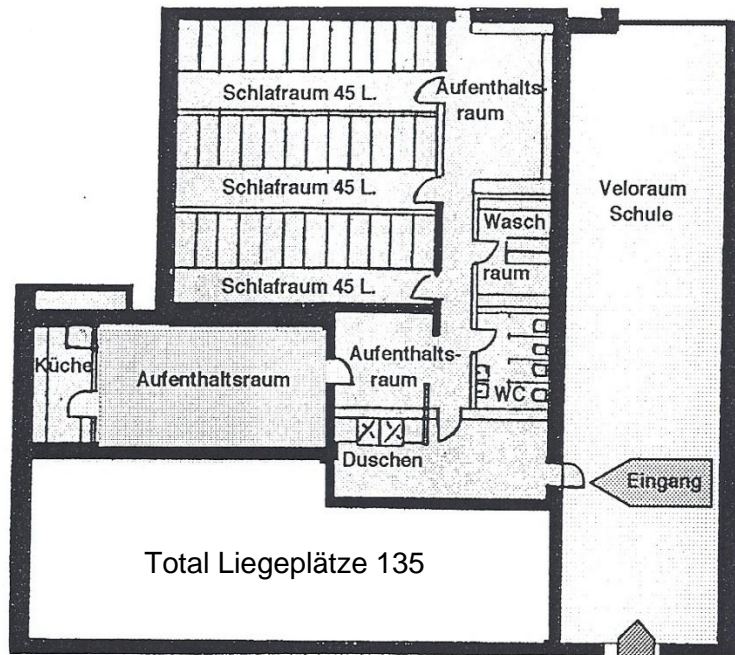

Stadt Chur

Zivilschutzanlage Gewerbeschule, Chur

Grundriss

Eingang Veloraum
Sennensteinstrasse